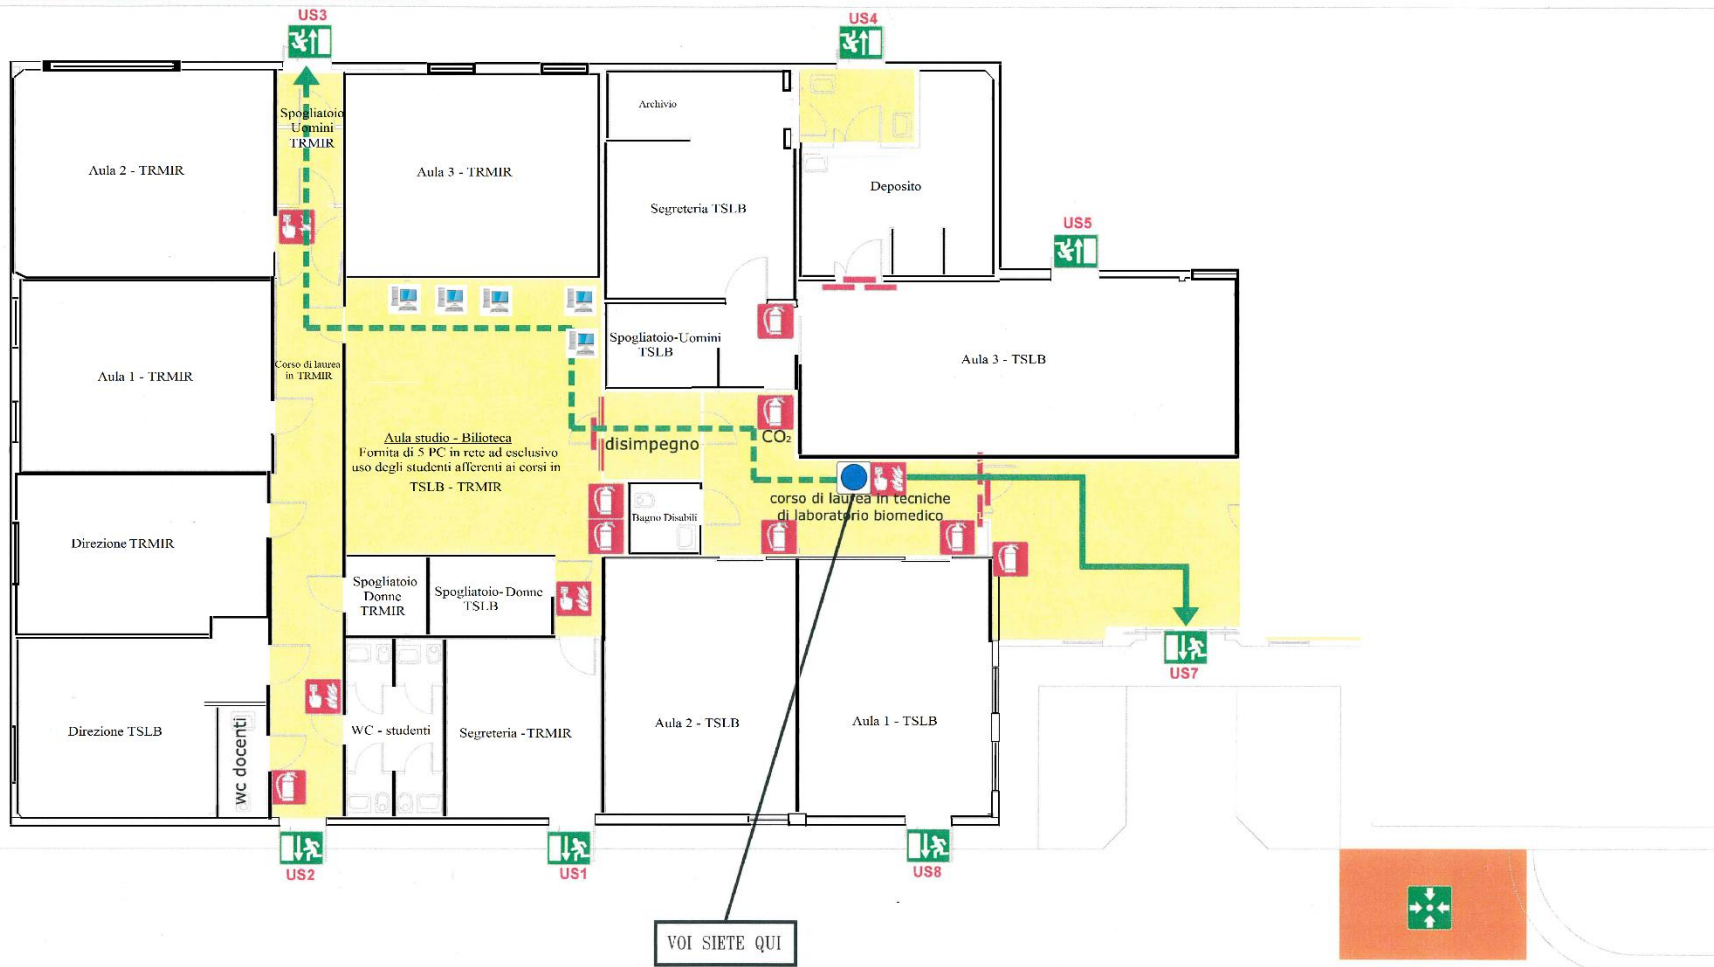

### LEGENDA

	VOI SIETE QUI
	USCITA DI EMERGENZA
	VIA DI FUGA PRINCIPALE
	VIA DI FUGA SECONDARIA
	ESTINTORE PORTATILE
	PULSANTE ALLARME
	IDRANTE A MURO
	NASPO
	PUNTO DI RACCOLTA
	PORTA REI
	PERCORSO DI ESODO
	LUOGO SICURO
	SCALA DI ESODO

# PIANO TERRA LIVELLO 0