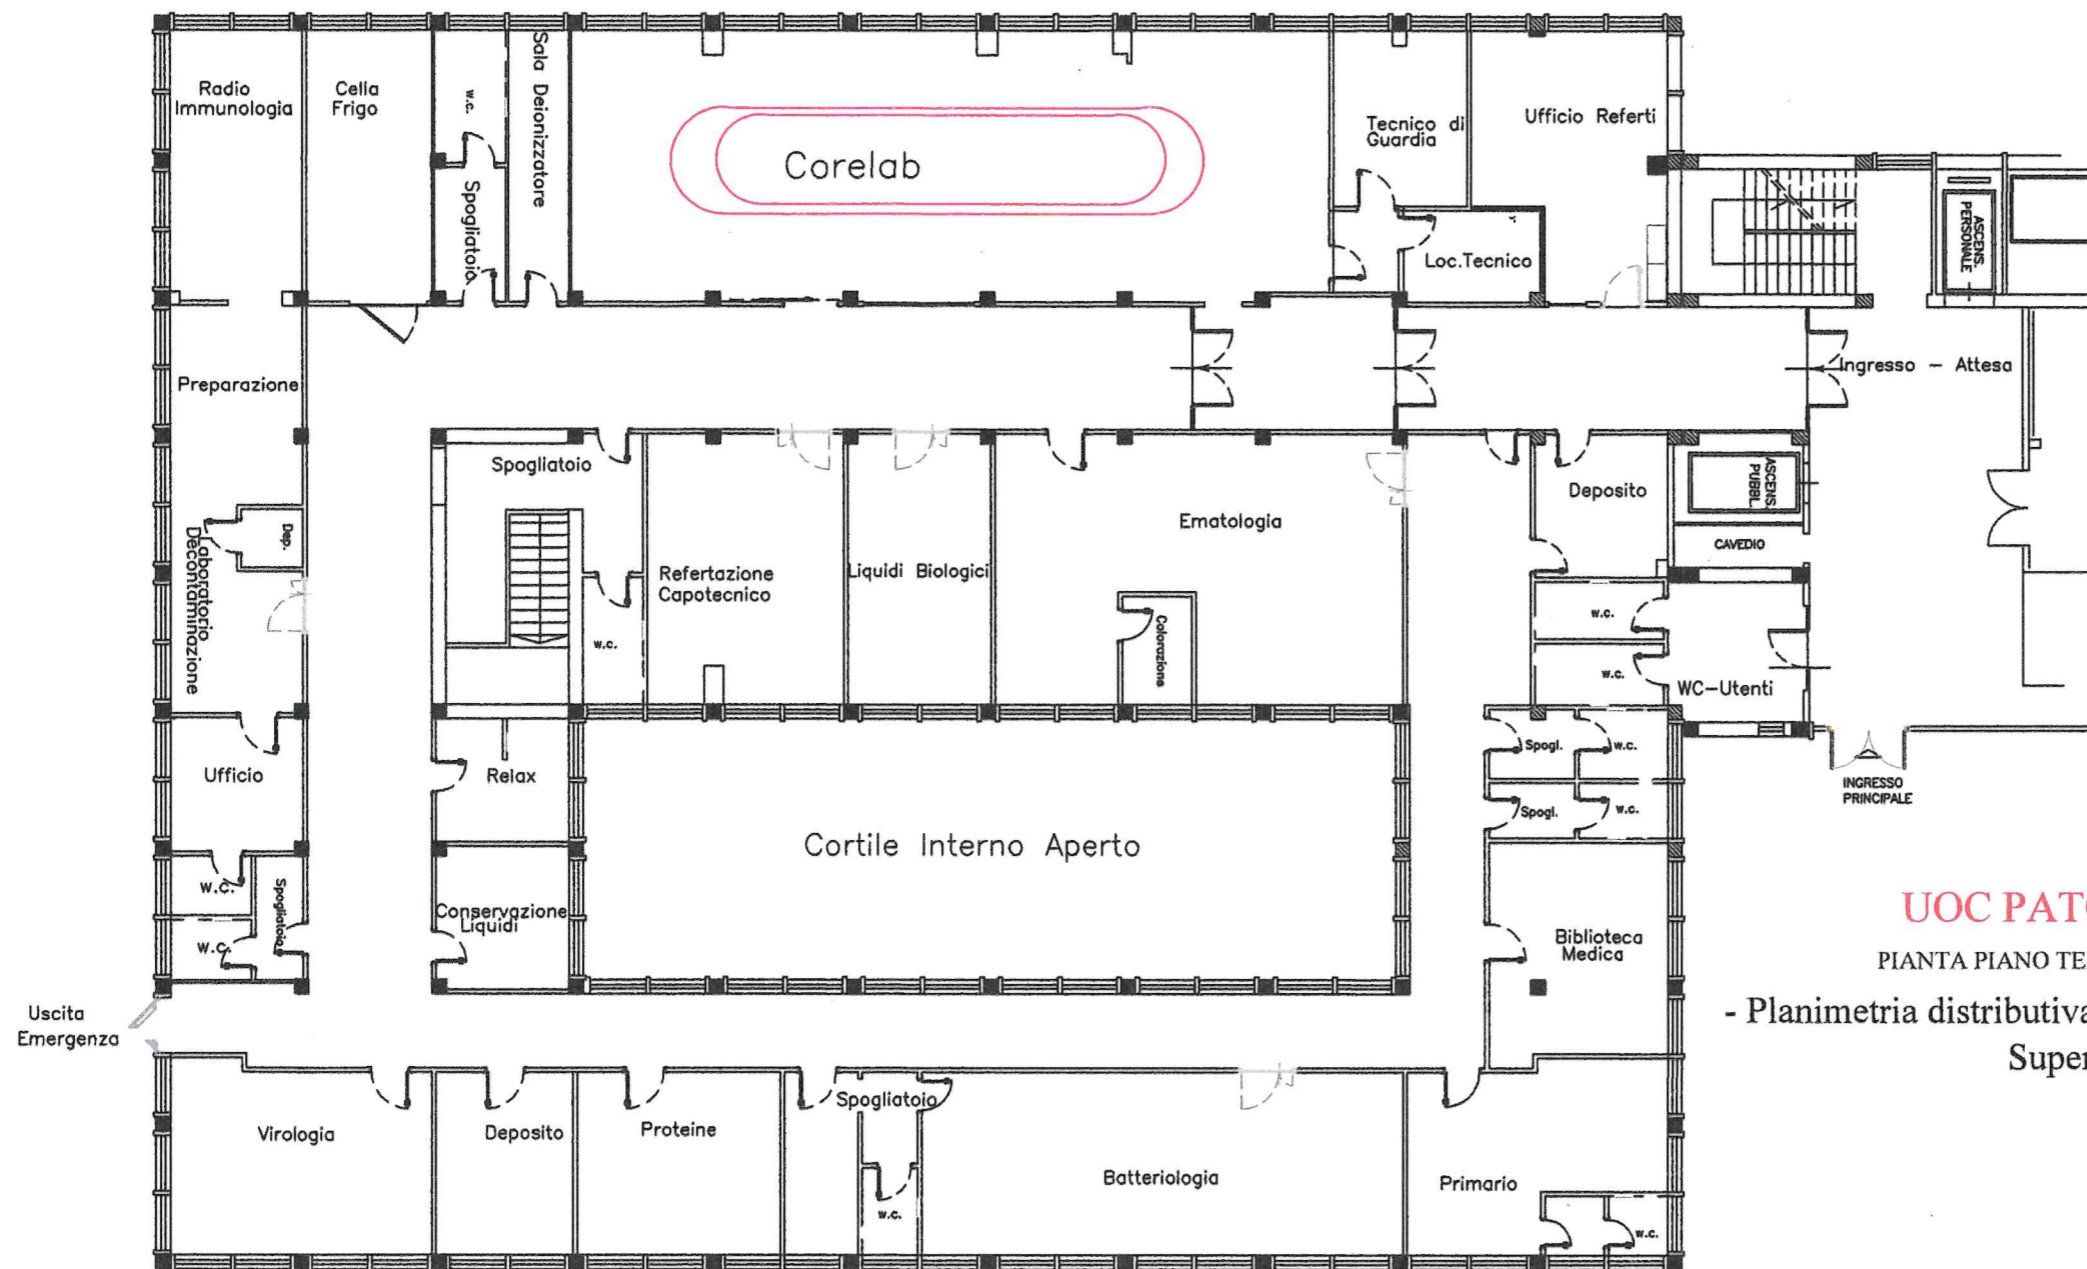

PADIGLIONE

SANTA TERESA

PIANTA PIANO

TERRA

Scala 1 : 200

Data: Gennaio 2025

UOC PATOLOGIA CLINICA

PIANTA PIANO TERRA PADIGLIONE SANTA TERESA

- Planimetria distributiva con destinazione d'uso degli ambienti
Superficie Totale MQ.720